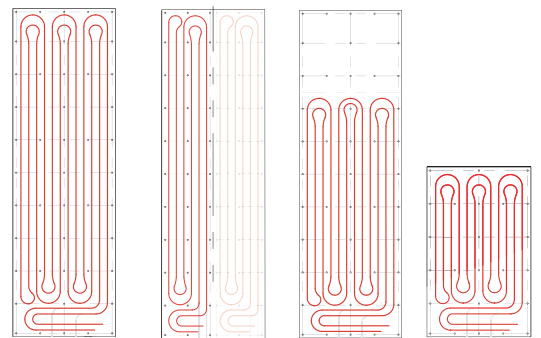

Systemplatten

Platte ..620 62,5x200 cm
Platte ..320 31,25x200 cm
Platte ..615 62,5x200 cm
Platte ..610 62,5x100cm
Rohre 62,5x150 cm