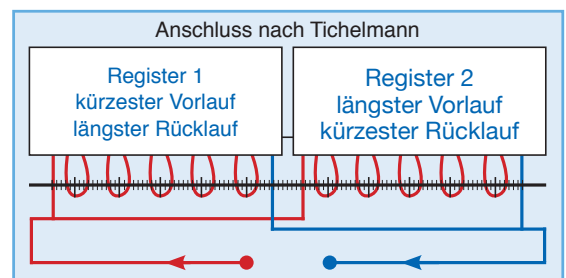

Montagehinweise

- Anschluß an den Verteiler mit max 10 m² pro Heizkreis
- Anschlussleitungen (bavaria -Press-Rohr) nach Tichelmann verlegen
- Auf gleiche Teilkreislängen ist zu achten
- Platte mit reduziertem Register (150 cm) nicht mit anderen kombinierbar
- Montage erfolgt erst nach abgeschlossener Sanitär- und Elektroinstallation
- Fugen- und Plattenverbindungstechnik beachten
- Die Unterkonstruktion nach Herstellervorgabe bzw. DIN ausführen
- Montage auf Metall- sowie Holzunterkonstruktion möglich
- Schlamm- und Mikroluftblasenabscheider wird empfohlen

* bitte Verlegehinweise von hp praski, Trockenbauplattenhersteller und Trockenbau DIN-Vorschriften beachten!

Systemplatten

Platte ..620 62,5x200 cm
Platte ..320 31,25x200 cm
Platte ..615 62,5x200 cm
Platte ..610 62,5x100cm
 Rohre 62,5x150 cm

Das System besteht aus folgenden Komponenten:

Art.-Nr.	Art.-Bezeichnung		VPE	Einheit
506 00 620	bavaria -TDF 8 GF	(Abmaß in cm - B x H x T) 62 x 200 x 1,5	1	Stk
506 00 320	bavaria -TDF 8 GF	(Abmaß in cm - B x H x T) 31 x 200 x 1,5	1	Stk
506 00 610	bavaria -TDF 8 GF	(Abmaß in cm - B x H x T) 62 x 100 x 1,5	1	Stk
506 00 615	bavaria -TDF 8 GF	(Abmaß in cm - B x H x T) 62 x 200 x 1,5 reduziertes Register 62 x 150	1	Stk
510 40 108	bavaria Press-Steck-T-Stück	16 x 8 x 16 mm mit 8 mm Steckübergang	1	Stk
510 41 108	bavaria Press-Steck-Winkel	16 x 8 mm Stecksystem	1	Stk
510 01 980	bavaria Silikonfett	10 ml für Steckverbinder	1	Stk
510 02 000	bavaria -Rohrführungsbogen	RFB-S8 für 8 mm Rohr	1	Stk
510 01 445	Schnellbaustrauben	für Gipsfaserplatten Ø 3,9 x 45 mm	1000 Stk	Pack