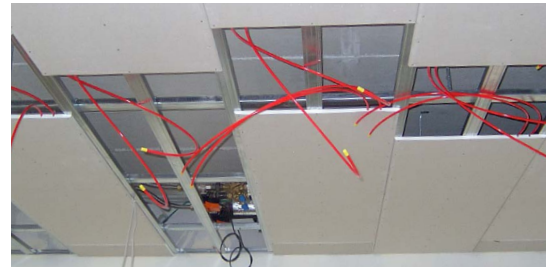

Trocken-Decken-System

Gipsfaserplatten mit integriertem 8 mm Heiz- und Kühlrohr (PB) zur Einbringung einer Deckenheizung und -kühlung

System - Vorteile

- Sehr gute Wärmeleistung durch minimalen Rohrabstand von nur 50 mm
- Gleichmäßiges Oberflächentemperaturprofil durch bifilar reversierende Rohrverlegung
- Sehr gute klimaregulierende Eigenschaften
- Schnelle Reaktionszeiten
- Leichte und dünne Bauweise
- Leichte Verarbeitung wie bei normalen Trockenbauplatten*
- Frontseitige Kennzeichnung der Befestigungspunkte*
- Schutz der Anbindeleitung durch integrierte Rohrführung im unteren Bereich bei Lagerung und Transport

Montagehinweise

- Anschluß an den Verteiler mit max 10 m² pro Heizkreis
- Anschlussleitungen (bavaria -Press-Rohr) nach Tichelmann verlegen
- Auf gleiche Teilkreislängen ist zu achten
- Platte mit reduziertem Register (150 cm) nicht mit anderen kombinierbar
- Montage erfolgt erst nach abgeschlossener Sanitär- und Elektroinstallation
- Fugen- und Plattenverbindungstechnik beachten
- Die Unterkonstruktion nach Herstellervorgabe bzw. DIN ausführen
- Montage auf Metall- sowie Holzunterkonstruktion möglich
- Schlamm- und Mikroluftblasenabscheider wird empfohlen

Das System besteht aus folgenden Komponenten:

Art.-Nr.	Art.-Bezeichnung		VPE	Einheit
506 00 620	bavaria -TDF 8 GF	(Abmaß in cm - B x H x T) 62 x 200 x 1,5	1	Stk
506 00 320	bavaria -TDF 8 GF	(Abmaß in cm - B x H x T) 31 x 200 x 1,5	1	Stk
506 00 610	bavaria -TDF 8 GF	(Abmaß in cm - B x H x T) 62 x 100 x 1,5	1	Stk
506 00 615	bavaria -TDF 8 GF	(Abmaß in cm - B x H x T) 62 x 200 x 1,5 reduziertes Register 62 x 150	1	Stk
510 40 108	bavaria Press-Steck-T-Stück	16 x 8 x 16 mm mit 8 mm Steckübergang	1	Stk
510 41 108	bavaria Press-Steck-Winkel	16 x 8 mm Stecksystem	1	Stk
510 01 980	bavaria Silikonfett	10 ml für Steckverbinder	1	Stk
510 02 000	bavaria -Rohrführungsbogen	RFB-S8 für 8 mm Rohr	1	Stk
510 01 445	Schnellbaustrauben	für Gipsfaserplatten Ø 3,9 x 45 mm	1000 Stk	Pack