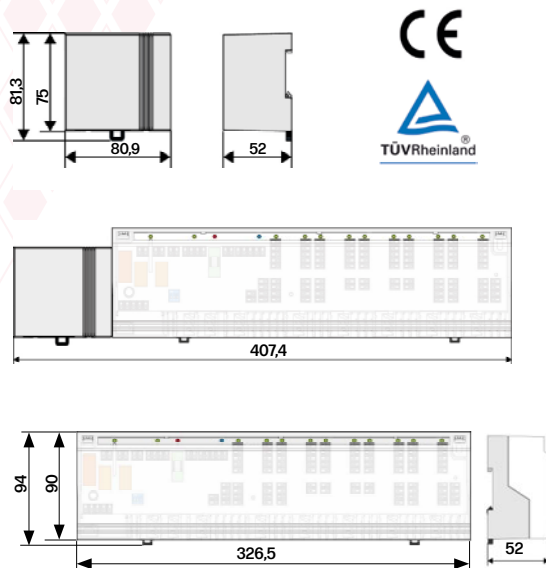

Alpha Direct Komfort Regelverteiler

Art. Nr. 483 30 xxx

Regelungs- technik

Alpha Direct Komfort Regelverteiler 24V / 230V

Alpha Direct Komfort Regelverteiler 24 V / 230 V ist eine Anschlusseinheit zum Verbinden der Raumtemperaturregler mit den Stellantrieben. Zudem stellt die Basis die Betriebsspannung für die angeschlossenen Geräte bereit.

Diese wird vorrangig am Heizkreisverteiler einer Flächenheizung /-kühlung eingesetzt. Die Basis ist sowohl für Neubauten als auch für die Nachrüstung von Wohn- und Nutzbauten mit bereits bestehenden Flächenheiz/-kühlssystemen geeignet.

Technische Daten

Typ	Alpha Direct Komfort	
Betriebsspannung	230V	24V mit Systemtrafo
max. Leistungsaufnahme	max. 50VA	max. 30VA
Sicherung	T 4A H	T 2A
max. Anzahl Regler	10	
max. Anzahl Antriebe	18 (max. Einschaltstrom 500 mA pro Stellantrieb)	
Abmessungen (mm) H / B / L	90/52/326,5	
Gewicht	470g	470 g + 700 g (Systemtrafo)
Schutzklasse	II	III
Schutzart	IP 20	
Umgebungstemperatur	0 bis 50°C	
Lagertemperaturbereich	-25 bis 70°C	
relative Luftfeuchte	max. 80% nicht kondensierend	
verwendbare Leitungsquerschnitte		
flexible/massive Leitung	1,5 mm ²	0,75 - 1,5 mm ²